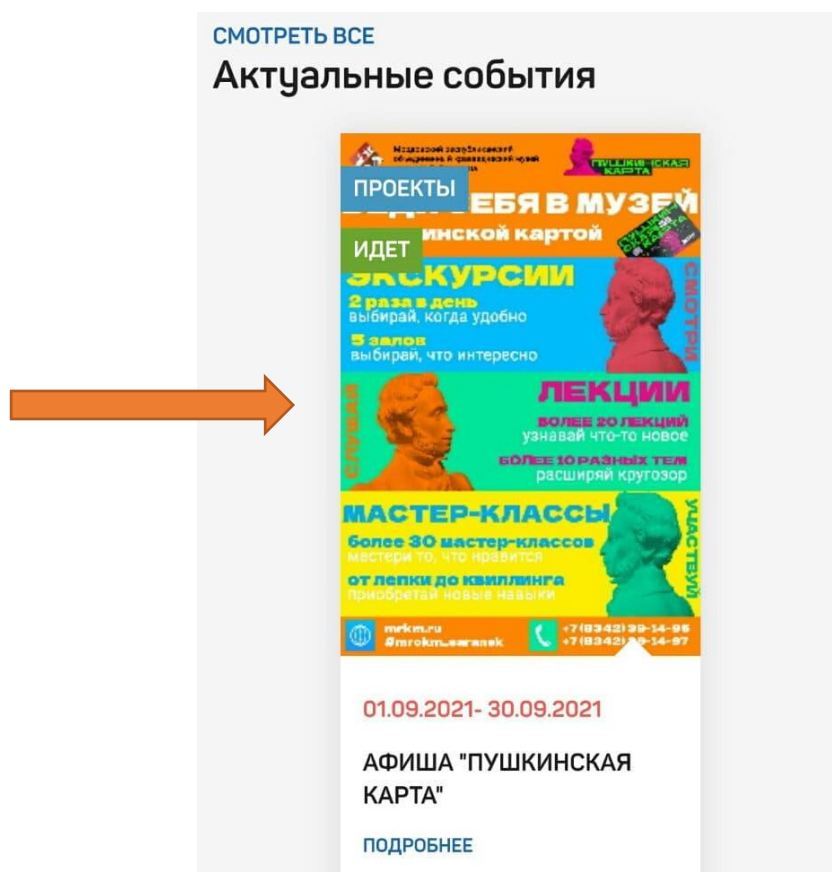

# Инструкция как купить билет по Пушкинской карте:

1. Заходим на сайт музея: <https://mrkm.ru/>

2. Актуальные события: Пушкинская карта

### 3. Нажимаем на: Купить билет по Пушкинской карте

С 1 сентября по инициативе Президента В.В. Путина, в России стартует новая культурная программа «Пушкинская карта».

«Пушкинская карта» – это специальная банковская карта для молодых людей в возрасте от 14 до 22 лет, которой можно будет расплачиваться только при покупке билетов на культурные мероприятия.