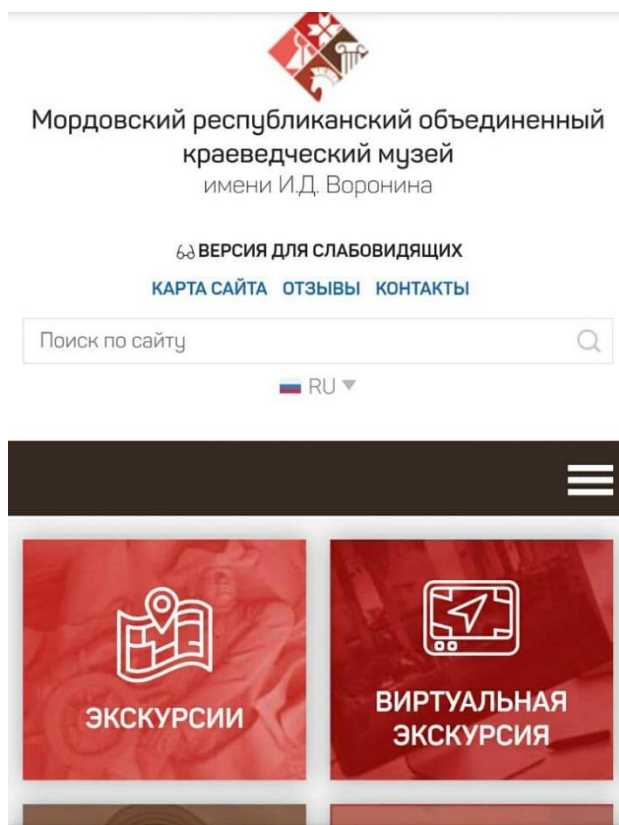

# Инструкция как купить билет по Пушкинской карте:

1. Заходим на сайт музея: <https://mrkm.ru/>

2. Актуальные события: Пушкинская карта

### 3. Нажимаем на: Купить билет по Пушкинской карте

С 1 сентября по инициативе Президента В.В. Путина, в России стартует новая культурная программа «Пушкинская карта».

«Пушкинская карта» – это специальная банковская карта для молодых людей в возрасте от 14 до 22 лет, которой можно будет расплачиваться только при покупке билетов на культурные мероприятия.